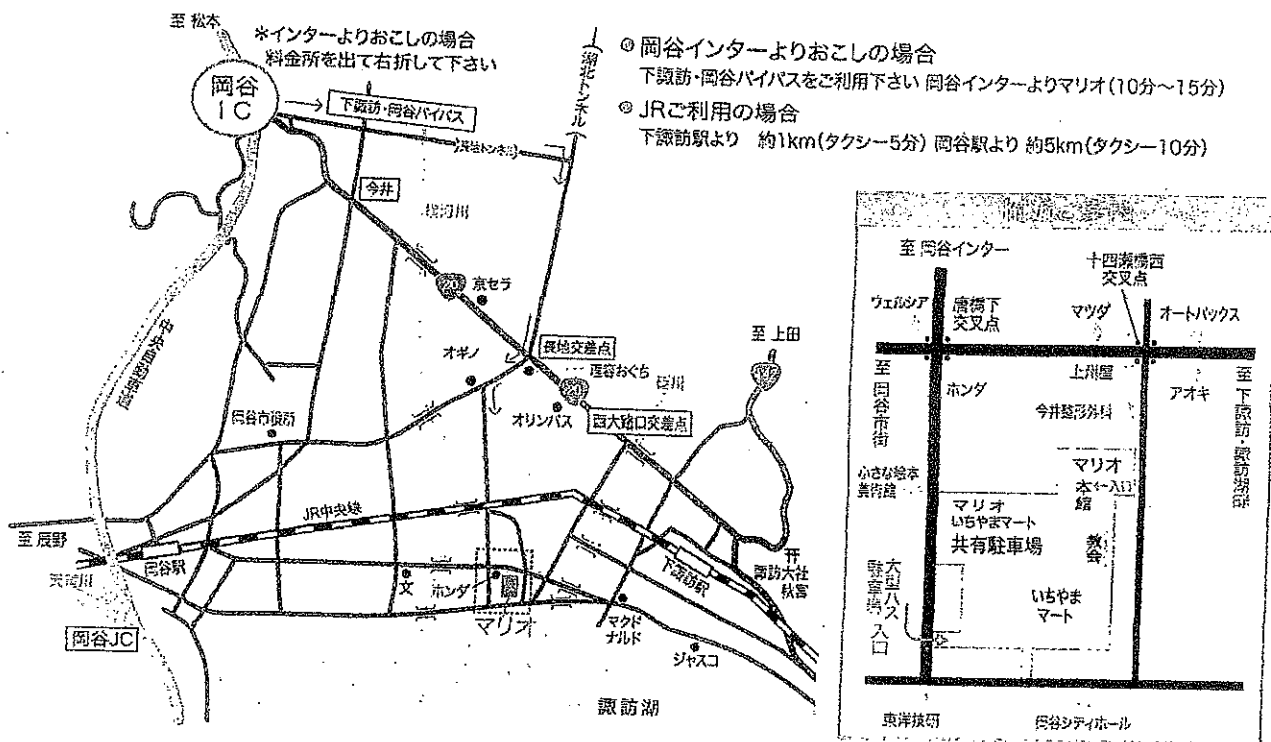

ルピナス会 会場のご案内

会場： ライフプラザマリオ

〒394-0081

長野県岡谷市長地権現町3-2-45

【いちやまマート】が同じ駐車場敷地内にあります
マリオの駐車場が満車の際は共同駐車場をご利用ください

最寄り駅 岡谷駅 岡谷駅からタクシー10分
下諏訪駅 下諏訪駅からタクシー5分

東京方面（中央線）からの特急をご利用される方は、
下諏訪駅には停車しない場合がありますので
時刻表案内を確認くださいますようお願い致します

《お願い》 会場へ直接のお問い合わせはご遠慮ください

ルピナス会 会場のご案内

会場： ライフプラザマリオ

〒394-0081

長野県岡谷市長地権現町3-2-45

【いちやまマート】が同じ駐車場敷地内にあります
マリオの駐車場が満車の際は共同駐車場をご利用ください

最寄り駅 岡谷駅 岡谷駅からタクシー10分
下諏訪駅 下諏訪駅からタクシー5分

東京方面（中央線）からの特急をご利用される方は、
下諏訪駅には停車しない場合がありますので
時刻表案内を確認くださいますようお願い致します

《お願い》 会場へ直接のお問い合わせはご遠慮ください

ルピナス会のご案内

《開催日》 2026年5月19日（火）

《会場》 ライフプラザマリオ（岡谷）

長野県岡谷市長地権現町3-2-45

2階グランドホール

*詳しい場所の地図が必要の方は別紙にてご案内致しますので
そちらをご一緒にお持ち下さい

《スケジュール》	13:00	開場
	13:00～14:00	自由明想
	14:00～15:00	光話
	15:00～16:00	誘導明想
	16:00	閉場