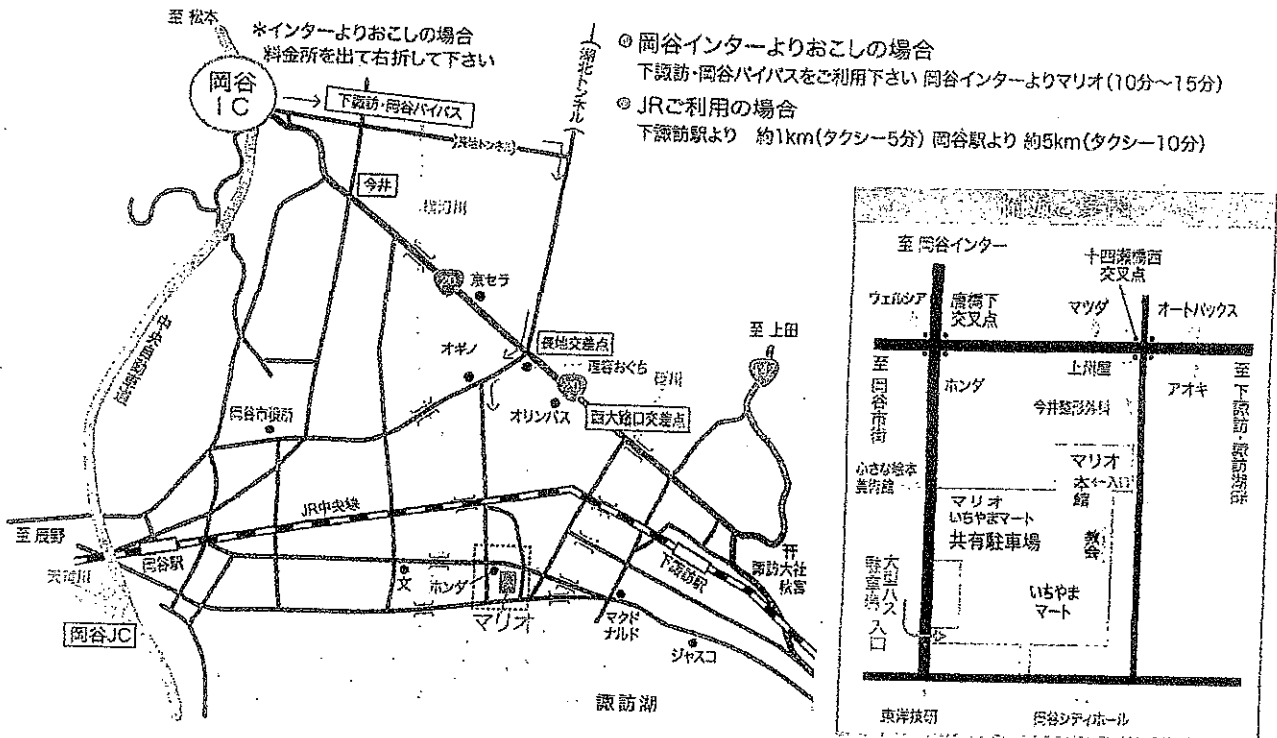

ルピナス会 会場のご案内

会場： ライフプラザマリオ

〒394-0081

長野県岡谷市長地権現町3-2-45

【いちやまマート】が同じ駐車場敷地内にあります
マリオの駐車場が満車の際は共同駐車場をご利用ください

最寄り駅 岡谷駅 岡谷駅からタクシー10分
下諏訪駅 下諏訪駅からタクシー5分

東京方面（中央線）からの特急をご利用される方は、
下諏訪駅には停車しない場合がありますので
時刻表案内を確認くださいますようお願い致します

《お願い》 会場へ直接のお問い合わせはご遠慮ください

ルピナス会 会場のご案内

会場： ライフプラザマリオ

〒394-0081

長野県岡谷市長地権現町3-2-45

【いちやまマート】が同じ駐車場敷地内にあります
マリオの駐車場が満車の際は共同駐車場をご利用ください

最寄り駅 岡谷駅 岡谷駅からタクシー10分
下諏訪駅 下諏訪駅からタクシー5分

東京方面（中央線）からの特急をご利用される方は、
下諏訪駅には停車しない場合がありますので
時刻表案内を確認くださいますようお願い致します

《お願い》 会場へ直接のお問い合わせはご遠慮ください

ルピナス会のご案内

《開催日》 2026年5月19日（火）

《会場》 ライフプラザマリオ（岡谷）

長野県岡谷市長地権現町3-2-45

2階グランドホール

*詳しい場所の地図が必要の方は別紙にてご案内致しますので
そちらをご一緒にお持ち下さい

《スケジュール》	13:00	開場
	13:00～14:00	自由明想
	14:00～15:00	光話
	15:00～16:00	誘導明想
	16:00	閉場